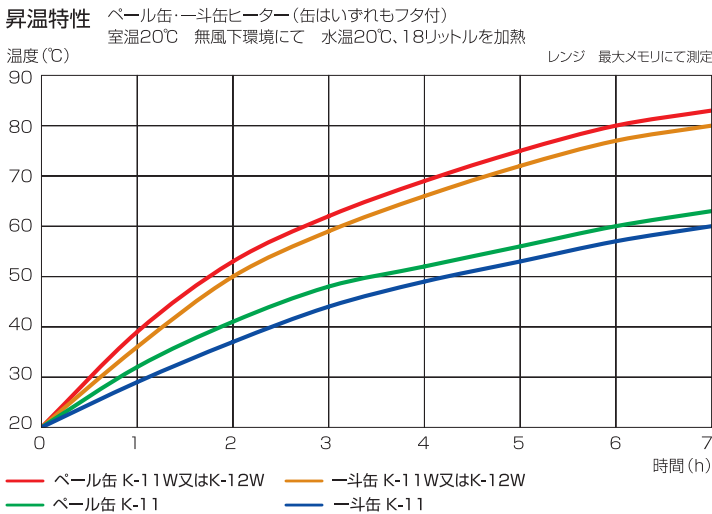

現場の声をそのままに。使える缶ヒーター

Kタイプ

缶ヒーター

特徴

- ●力をかけずに簡単脱着、持ち運びもラクラク。
- ●業界問わず、四季を通じて使用できます。
- ●温度調節機能付だから、誰にでも使えます。
- ●柔軟性・屈曲性・耐久性に優れています。

このヒーターはドラム缶、パール缶、一斗缶、ミニ缶内の固体、液体（アスファルト、オイル、塗料、チョコレートなど）の取り出しを簡単に行うために開発されたヒーターです。下記仕様のご用命の際は、型番をお知らせ下さい。

デモ機

実際にご使用頂きご購入を検討頂けるよう、各種デモ線をご用意しております。

オリジナル

下記仕様以外にも、お客様の生産ラインに合わせたオリジナルの仕様にも対応しております。費用、納期も含め是非御相談下さい。

型番	K-11	K-11W	K-12W	K-21	K-21W	K-22	K-22W	K-31	K-31W
納期	◎	◎	◎	◎	◎	◎	◎	○	△
適応缶	パール缶・一斗缶(角缶)			ドラム缶				ミニ缶	
上記適応缶サイズ	180・200パール缶(φ286) 180一斗缶			200ドラム缶(φ567)				製造メーカーによって円周が異なります(φ150~φ244)。ご発注時、缶サイズをお知らせ下さい。(ミニ缶用は半受注生産対応の為、納期も要相談となります)	
電圧	100V	100V	単相200V	100V	100V	単相200V	単相200V	100V	100V
容量	350W	600W	600W	700W	1400W	700W	1400W	200W	400W
幅×全長(mm)	108×915	200×915	200×915	100×1795	200×1795	100×1795	200×1795	100×缶サイズに準ずる	200×缶サイズに準ずる
温度設定	0~100℃	20~120℃		20~120℃				0~100℃	
電源コード	2m(プラグ付)		2m(プラグ無)	2m(プラグ付)		2m(プラグ無)		2m(プラグ付)	
質量	約700g	約1.1kg	約1.1kg	約1.0kg	約1.4kg	約1.0kg	約1.4kg	約500g	約800g
価格(税別)	47,500	72,000	72,000	66,000	98,500	66,000	98,500	24,000	39,000
脱着式断熱ジャケット対応	○			要相談				要相談	

◎ 標準在庫品(即日または翌営業日に出荷できます) ○ 短納期品(通常、5営業日で出荷できます) △ お問い合わせください
全てに温度ヒューズが内蔵されています。上記以外の寸法も製作承ります。

お客様満足度 NO.1!

脱着式断熱ジャケット(パール缶)
缶の外側からしっかり断熱。
放熱を防ぎ、加熱、保温もパワーアップ!
ヤケド防止にも最適です。

※写真はパール缶装着例

製品コード

K-PDAN

価格(税別)

24,000

安全に関するご注意

- ●本ヒーターは屋内用です。●ヒーターの周囲温度は70℃以下でご使用ください。リード線劣化・断線・漏電することがあります。●電源ケーブルは無理に引っ張らないでください。ケーブル断線・温度調節器破損の原因となります。●加熱開始後はヒーター面に絶対触れないでください。火傷することがあります。●ヒーターは防水構造ではありません。水・油・溶剤などの飛散環境での使用は避けてください。●本ヒーターには強制OFF機能がありませんので、未使用時は必ず電源電線を電源から外してください。●商品を安全にお使いいただくためにご使用前には必ず「取扱説明書」をよくお読みください。

High-Tech High-Touch High-Fashion

株式会社スリーハイ

本社・工場 〒224-0023 神奈川県横浜市都筑区東山田 4-42-16
TEL : 045-590-5561 FAX : 045-590-5571

名古屋 〒458-0847 愛知県名古屋市長区浦里5-218-1

www.threehigh.jp