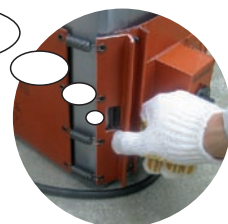

現場の悩み解決します。

缶ヒーター

Kタイプ

缶を直接温めて、
溶剤を扱いやすくします。

ペール缶ヒーター

一斗缶ヒーター

ドラム缶ヒーター

ワンタッチで取付できます

High-Tech High-Touch High-Fashion

株式会社スリーハイ

現場の声をそのままに。使える缶ヒーター

Kタイプ

缶ヒーター

特徴

- 力をかけずに簡単脱着、持ち運びもラクラク。
- 業界問わず、四季を通じて使用できます。
- 温度調節機能付だから、誰にでも使えます。
- 柔軟性・屈曲性・耐久性に優れています。

このヒーターはドラム缶、パール缶、一斗缶、ミニ缶内の固体、液体（アスファルト、オイル、塗料、チョコレートなど）の取り出しを簡単に行うために開発されたヒーターです。下記仕様のご用命の際は、型番をお知らせ下さい。