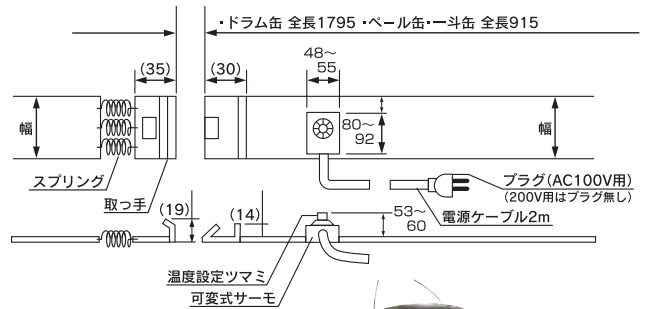

現場の声をそのままに。使える缶ヒーター

Kタイプ

缶ヒーター

特徴

- ●力をかけずに簡単脱着、持ち運びもラクラク。
- ●業界問わず、四季を通じて使用できます。
- ●温度調節機能付だから、誰にでも使えます。
- ●柔軟性・屈曲性・耐久性に優れています。

このヒーターはドラム缶、パール缶、一斗缶、ミニ缶内の固体、液体（アスファルト、オイル、塗料、チョコレートなど）の取り出しを簡単に行うために開発されたヒーターです。下記仕様のご用命の際は、型番をお知らせ下さい。

デモ機

実際にご使用頂きご購入を検討頂けるよう、各種デモ線をご用意しております。

オリジナル

下記仕様以外にも、お客様の生産ラインに合わせたオリジナルの仕様にも対応しております。費用、納期も含め是非御相談下さい。

型番	K-11	K-11W	K-12W	K-21	K-21W	K-22	K-22W	K-31	K-31W
納期	◎	◎	◎	◎	◎	◎	◎	○	△
適応缶	パール缶・一斗缶(角缶)			ドラム缶				ミニ缶	
上記適応缶サイズ	180・200パール缶(φ286) 180一斗缶			200ドラム缶(φ567)				製造メーカーによって円周が異なります(φ150~φ244)。ご発注時、缶サイズをお知らせ下さい。(ミニ缶用は半受注生産対応の為、納期も要相談となります)	
電圧	100V	100V	単相200V	100V	100V	単相200V	単相200V	100V	100V
容量	350W	600W	600W	700W	1400W	700W	1400W	200W	400W
幅×全長(mm)	108×915	200×915	200×915	100×1795	200×1795	100×1795	200×1795	100×缶サイズに準ずる	200×缶サイズに準ずる
温度設定	0~100℃	20~120℃		20~120℃				0~100℃	
電源コード	2m(プラグ付)		2m(プラグ無)	2m(プラグ付)		2m(プラグ無)		2m(プラグ付)	
質量	約700g	約1.1kg	約1.1kg	約1.0kg	約1.4kg	約1.0kg	約1.4kg	約500g	約800g
価格(税別)	47,500	72,000	72,000	66,000	98,500	66,000	98,500	24,000	39,000
脱着式断熱ジャケット対応	○			要相談				要相談	

◎ 標準在庫品(即日または翌営業日に出荷できます) ○ 短納期品(通常、5営業日で出荷できます) △ お問い合わせください
全てに温度ヒューズが内蔵されています。上記以外の寸法も製作承ります。

お客様満足度 NO.1!

脱着式断熱ジャケット(パール缶)
缶の外側からしっかり断熱。
放熱を防ぎ、加熱、保温もパワーアップ!
ヤケド防止にも最適です。

※写真はパール缶装着例

製品コード

K-PDAN

価格(税別)

24,000

安全に関するご注意

- ●本ヒーターは屋内用です。●ヒーターの周囲温度は70℃以下でご使用ください。リード線劣化・断線・漏電することがあります。●電源ケーブルは無理に引っ張らないでください。ケーブル断線・温度調節器破損の原因となります。●加熱開始後はヒーター面に絶対触れないでください。火傷することがあります。●ヒーターは防水構造ではありません。水・油・溶剤などの飛散環境での使用は避けてください。●本ヒーターには強制OFF機能がありませんので、未使用時は必ず電源電線を電源から外してください。●商品を安全にお使いいただくためにご使用前には必ず「取扱説明書」をよくお読みください。

High-Tech High-Touch High-Fashion

株式会社スリーハイ

本社・工場 〒224-0023 神奈川県横浜市都筑区東山田 4-42-16
TEL : 045-590-5561 FAX : 045-590-5571

名古屋 〒458-0847 愛知県名古屋市長区浦里5-218-1

www.threehigh.jp